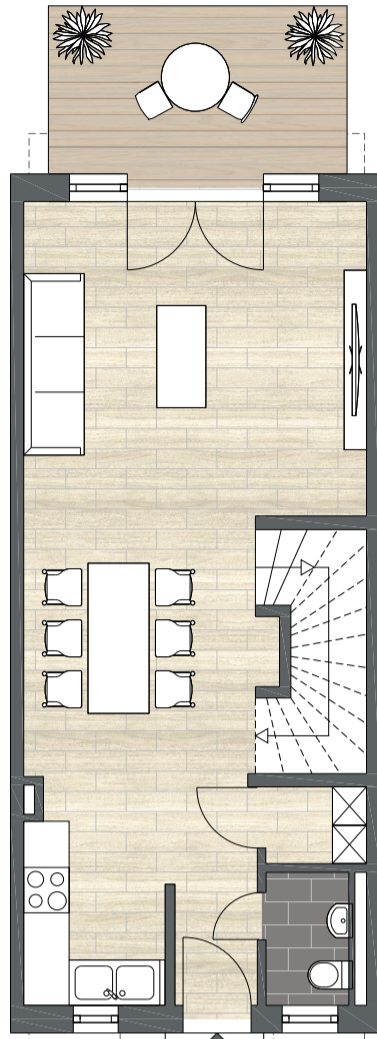

Haustyp 4 | Breite 5,0 m

MITTELHAUS | EINGANG RECHTS
WOHNFLÄCHE 127,27 m²

ERDGESCHOSS

Küche	5,59 m ²
Diele	3,82 m ²
WC	1,97 m ²
Anschlussraum (1,59 m ²)	0,00 m ²
Wohnen/Essen	31,06 m ²
Terrasse (8,23 m ²)	4,12 m ²
Wohnfläche EG	46,56 m²

OBERGESCHOSS

Flur	4,72 m ²
Zimmer 1	13,67 m ²
Bad	6,49 m ²
Zimmer 2	10,27 m ²
Zimmer 3	7,44 m ²
Wohnfläche OG	42,59 m²

DACHGESCHOSS

Technik	13,64 m ²
Zimmer	19,36 m ²
Terrasse (10,27 m ²)	5,13 m ²
Wohnfläche DG	38,13 m²