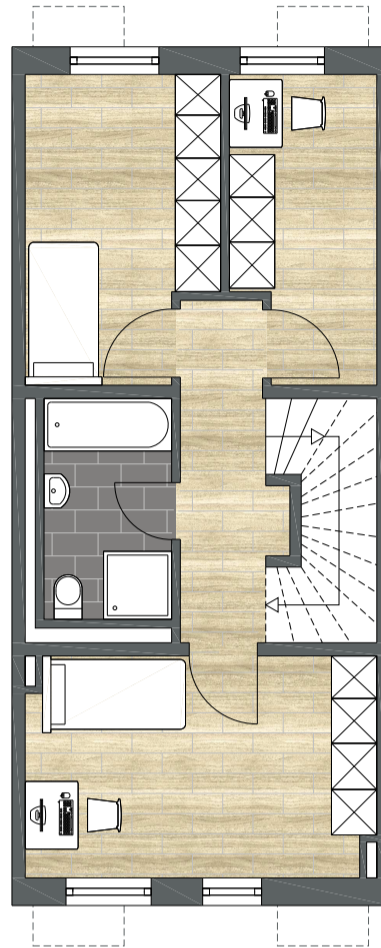

Haustyp 4 | Breite 5,0 m

MITTELHAUS | EINGANG RECHTS
WOHNFLÄCHE 127,27 m²

ERDGESCHOSS

Küche	5,59 m ²
Diele	3,82 m ²
WC	1,97 m ²
Anschlussraum (1,59 m ²)	0,00 m ²
Wohnen/Essen	31,06 m ²
Terrasse (8,23 m ²)	4,12 m ²
Wohnfläche EG	46,56 m²

OBERGESCHOSS

Flur	4,72 m ²
Zimmer 1	13,67 m ²
Bad	6,49 m ²
Zimmer 2	10,27 m ²
Zimmer 3	7,44 m ²
Wohnfläche OG	42,59 m²

DACHGESCHOSS

Technik	13,64 m ²
Zimmer	19,36 m ²
Terrasse (10,27 m ²)	5,13 m ²
Wohnfläche DG	38,13 m²