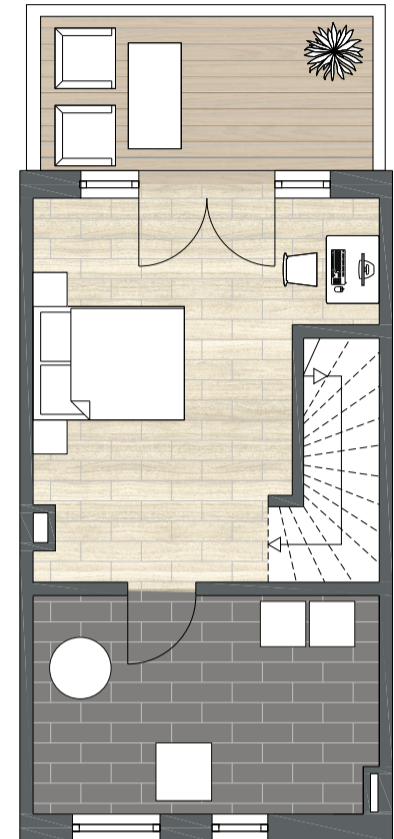

Haustyp 4 | Breite 5,0 m

MITTELHAUS | EINGANG RECHTS
WOHNFLÄCHE 127,27 m²

ERDGESCHOSS

Küche	5,59 m ²
Diele	3,82 m ²
WC	1,97 m ²
Anschlussraum (1,59 m ²)	0,00 m ²
Wohnen/Essen	31,06 m ²
Terrasse (8,23 m ²)	4,12 m ²
Wohnfläche EG	46,56 m²

OBERGESCHOSS

Flur	4,72 m ²
Zimmer 1	13,67 m ²
Bad	6,49 m ²
Zimmer 2	10,27 m ²
Zimmer 3	7,44 m ²
Wohnfläche OG	42,59 m²

DACHGESCHOSS

Technik	13,64 m ²
Zimmer	19,36 m ²
Terrasse (10,27 m ²)	5,13 m ²
Wohnfläche DG	38,13 m²